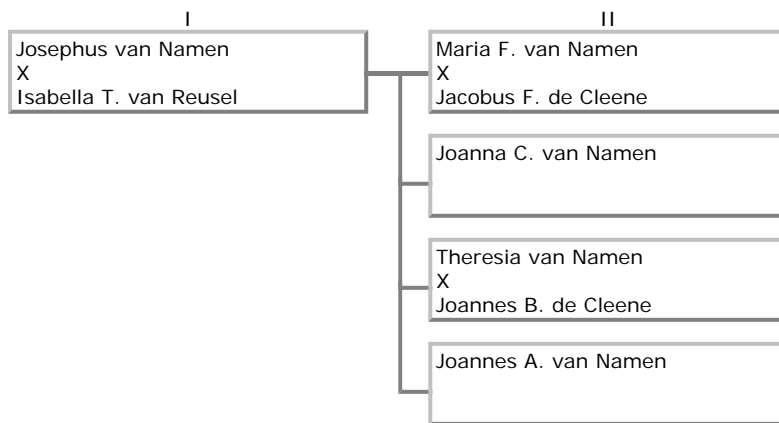

# Parenteel van Josephus van Namen

Gegenereerd met Aldfaer versie 4.2 op 02-06-2011 11:56

Man  Vrouw  M/V