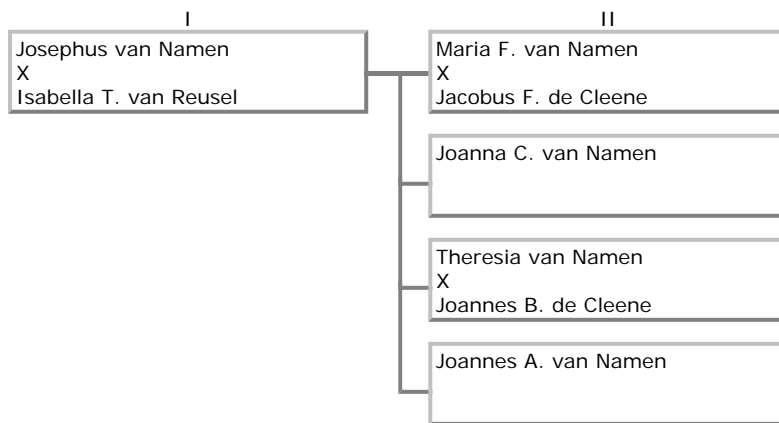

Parenteel van Josephus van Namen

Gegenereerd met Aldfaer versie 4.2 op 02-06-2011 11:56

Man Vrouw M/V