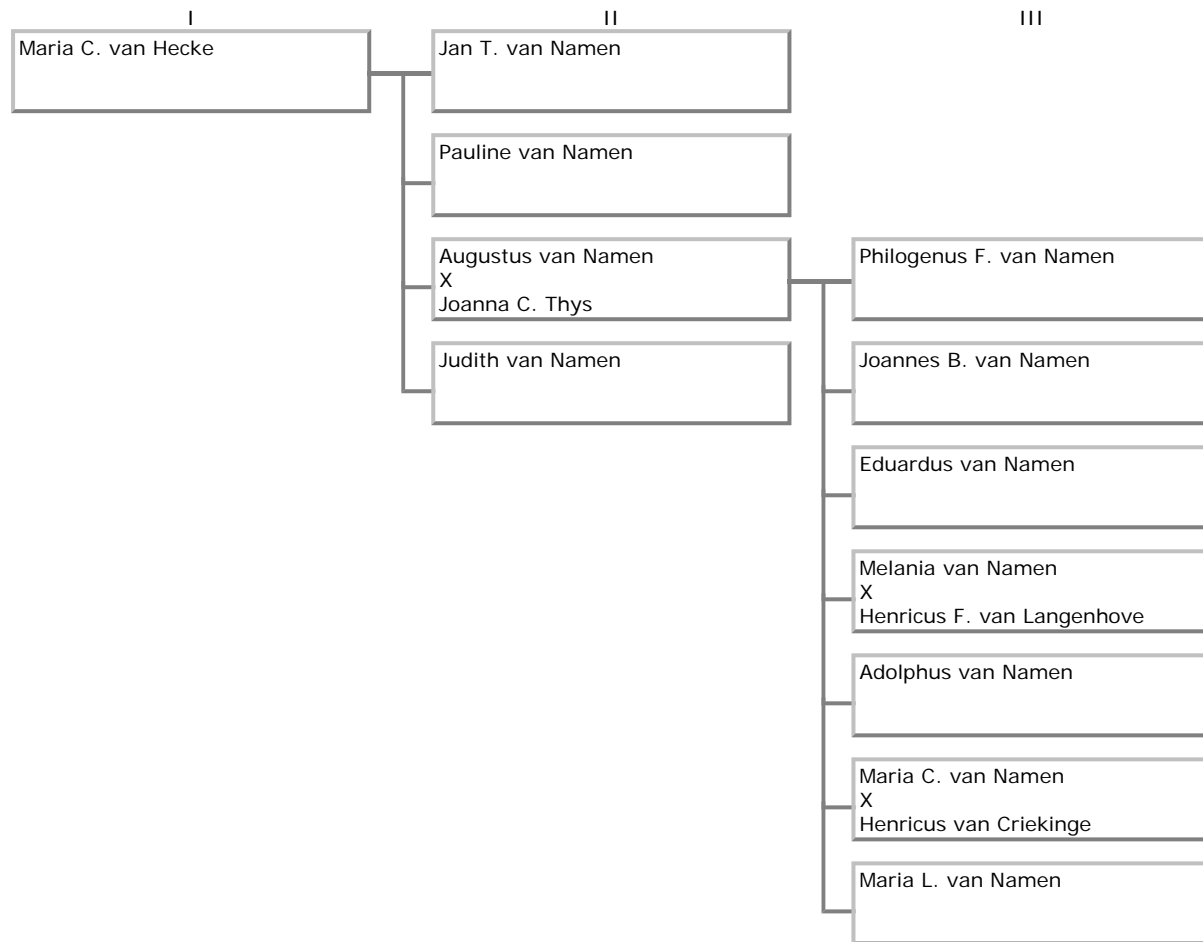

Parenteel van Maria Catharina ({maria}) van Hecke

Gegenereerd met Aldfaer versie 4.2 op 02-06-2011 11:58

Man
 Vrouw
 M/V