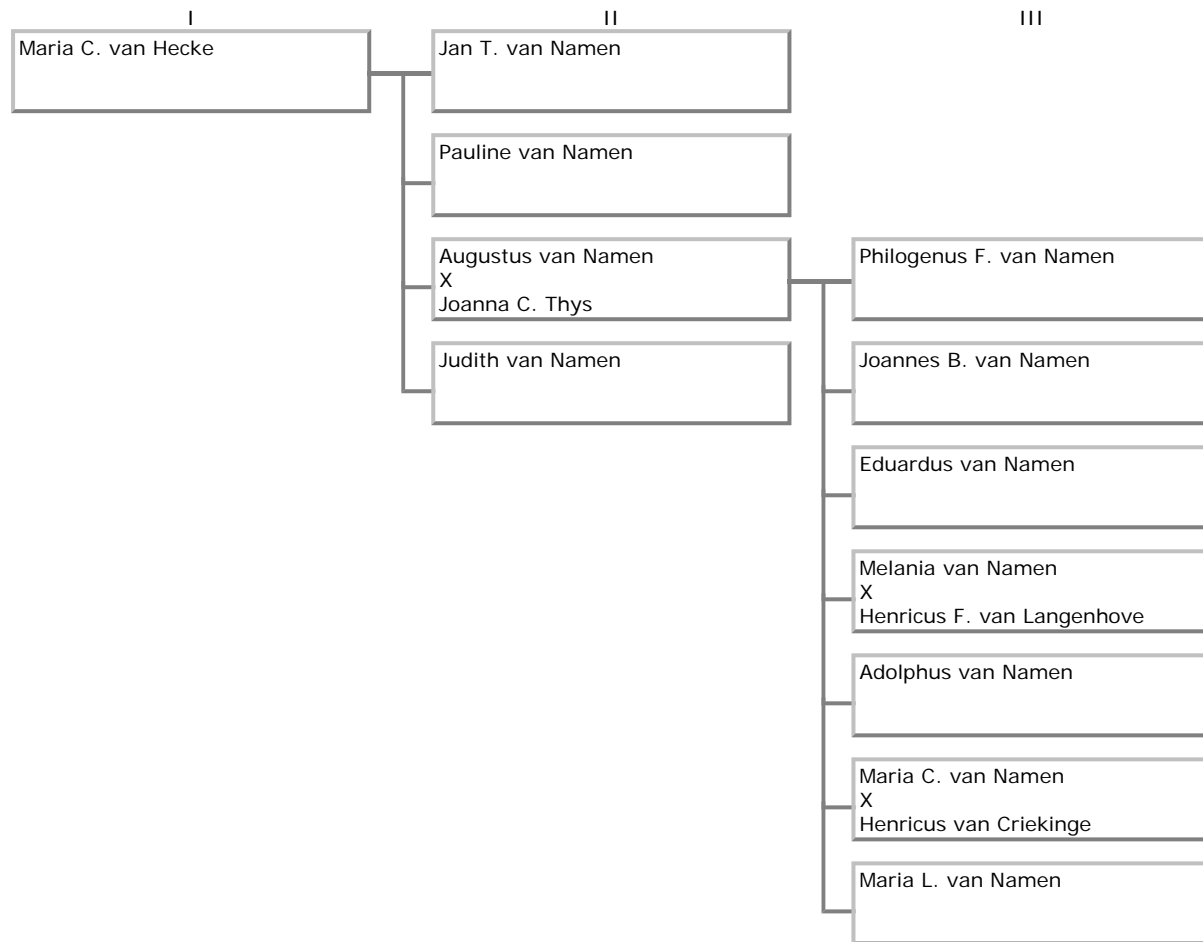

# Parenteel van Maria Catharina ({maria}) van Hecke

Gegenereerd met Aldfaer versie 4.2 op 02-06-2011 11:58

Man
  Vrouw
  M/V